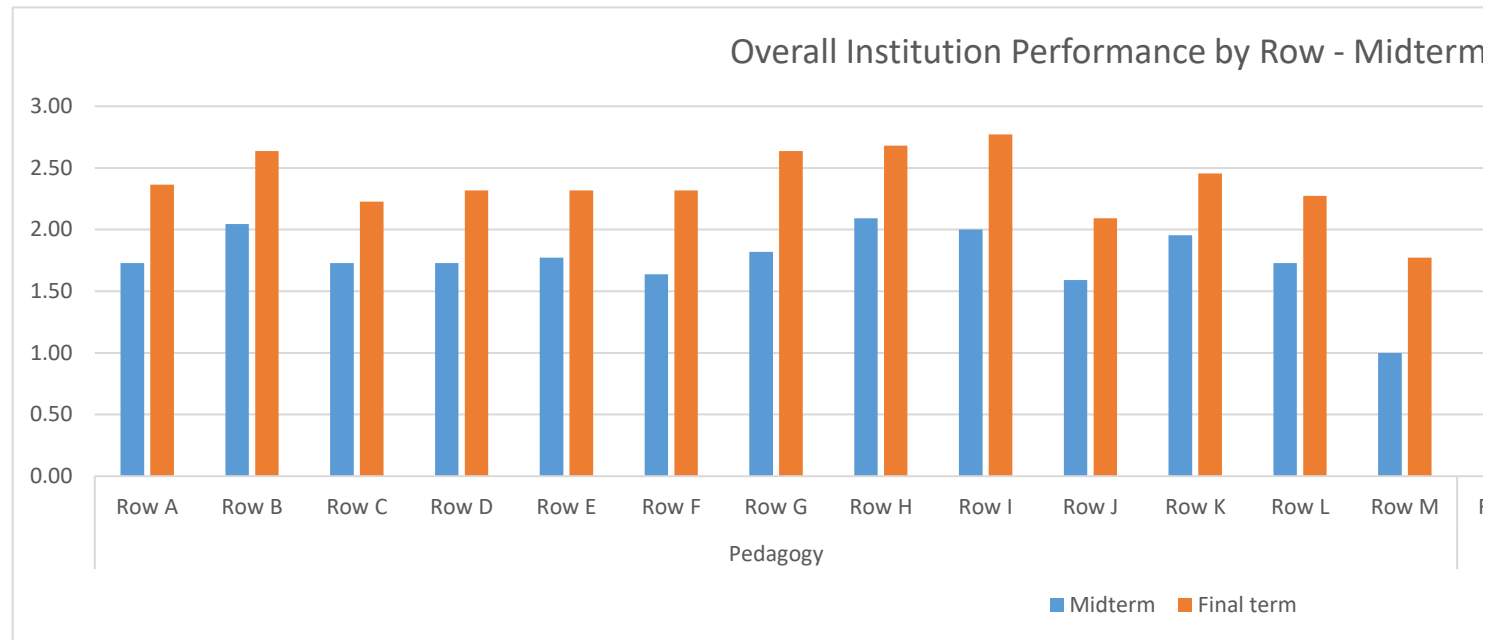

Institution	Number	Pedagogy	Disposition	Pedagogy											
				Row A	Row B	Row C	Row D	Row E	Row F	Row G	Row H	Row I	Row J	Row K	Row L
Midterm	22	1.76	2.35	1.73	2.05	1.73	1.73	1.77	1.64	1.82	2.09	2.00	1.59	1.95	1.73
Final term	22	2.37	2.63	2.36	2.64	2.23	2.32	2.32	2.32	2.64	2.68	2.77	2.09	2.45	2.27

	Disposition							
Row M	Row N	Row O	Row P	Row Q	Row R	Row S	Row T	Row U
1.00	2.27	1.64	2.64	2.68	2.64	2.32	1.95	2.64
1.77	2.50	2.23	2.73	2.82	2.86	2.64	2.36	2.86