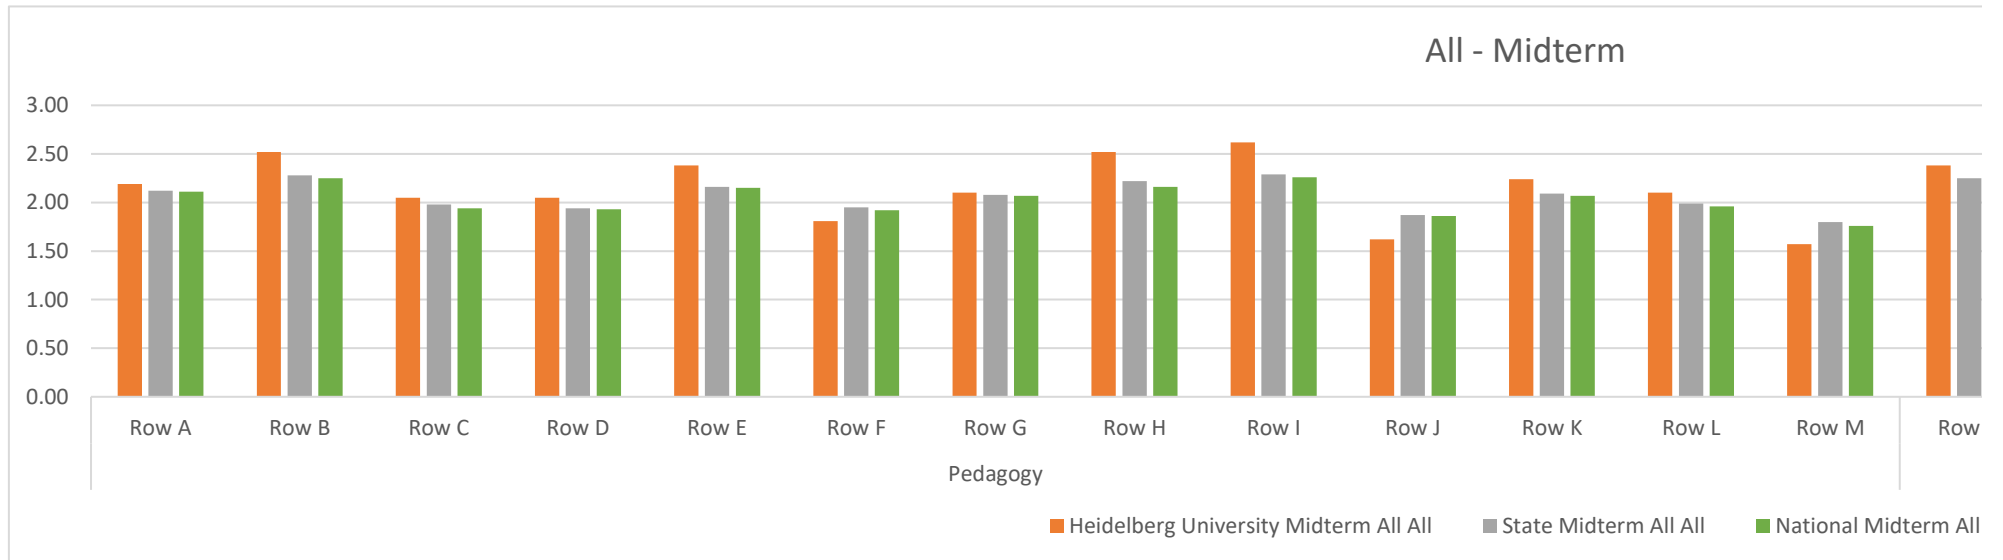

Heidelberg University: CCAST Term - Summary (*see tab "HU Notes")

Location	Section	Metric	Value	Count	Pedagogy	Disposition	Pedagogy									
							Row A	Row B	Row C	Row D	Row E	Row F	Row G	Row H	Row I	Row J
Heidelberg University	Midterm	All	All	21	2.14	2.61	2.19	2.52	2.05	2.05	2.38	1.81	2.10	2.52	2.62	1.62
State	Midterm	All	All	1573	2.06	2.37	2.12	2.28	1.98	1.94	2.16	1.95	2.08	2.22	2.29	1.87
National	Midterm	All	All	3405	2.03	2.34	2.11	2.25	1.94	1.93	2.15	1.92	2.07	2.16	2.26	1.86

			Disposition							
Row K	Row L	Row M	Row N	Row O	Row P	Row Q	Row R	Row S	Row T	Row U
2.24	2.10	1.57	2.38	2.10	2.86	2.95	2.76	2.71	2.30	2.81
2.09	1.99	1.80	2.25	1.84	2.68	2.50	2.47	2.49	2.12	2.57
2.07	1.96	1.76	2.24	1.90	2.62	2.43	2.43	2.45	2.12	2.54